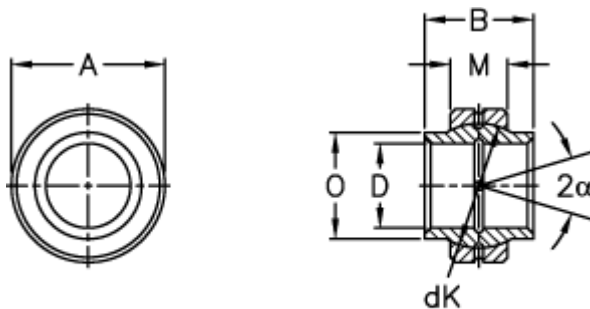

Varenummer: 03504125
Beskrivelse: Fluro Ledleje GE 125LO

Mål

Str. 12 den smørerille

A	= 180 0 -0,025
B	= 125
D	= 125 0 +0,040
dK	= 160
Dynamisk belastning C (kN)	= 950
Kipvinkel	= 4
M	= 70
O	= 138

Statisk belastning C0 (kN)	= 4750
Vægt	= 8100